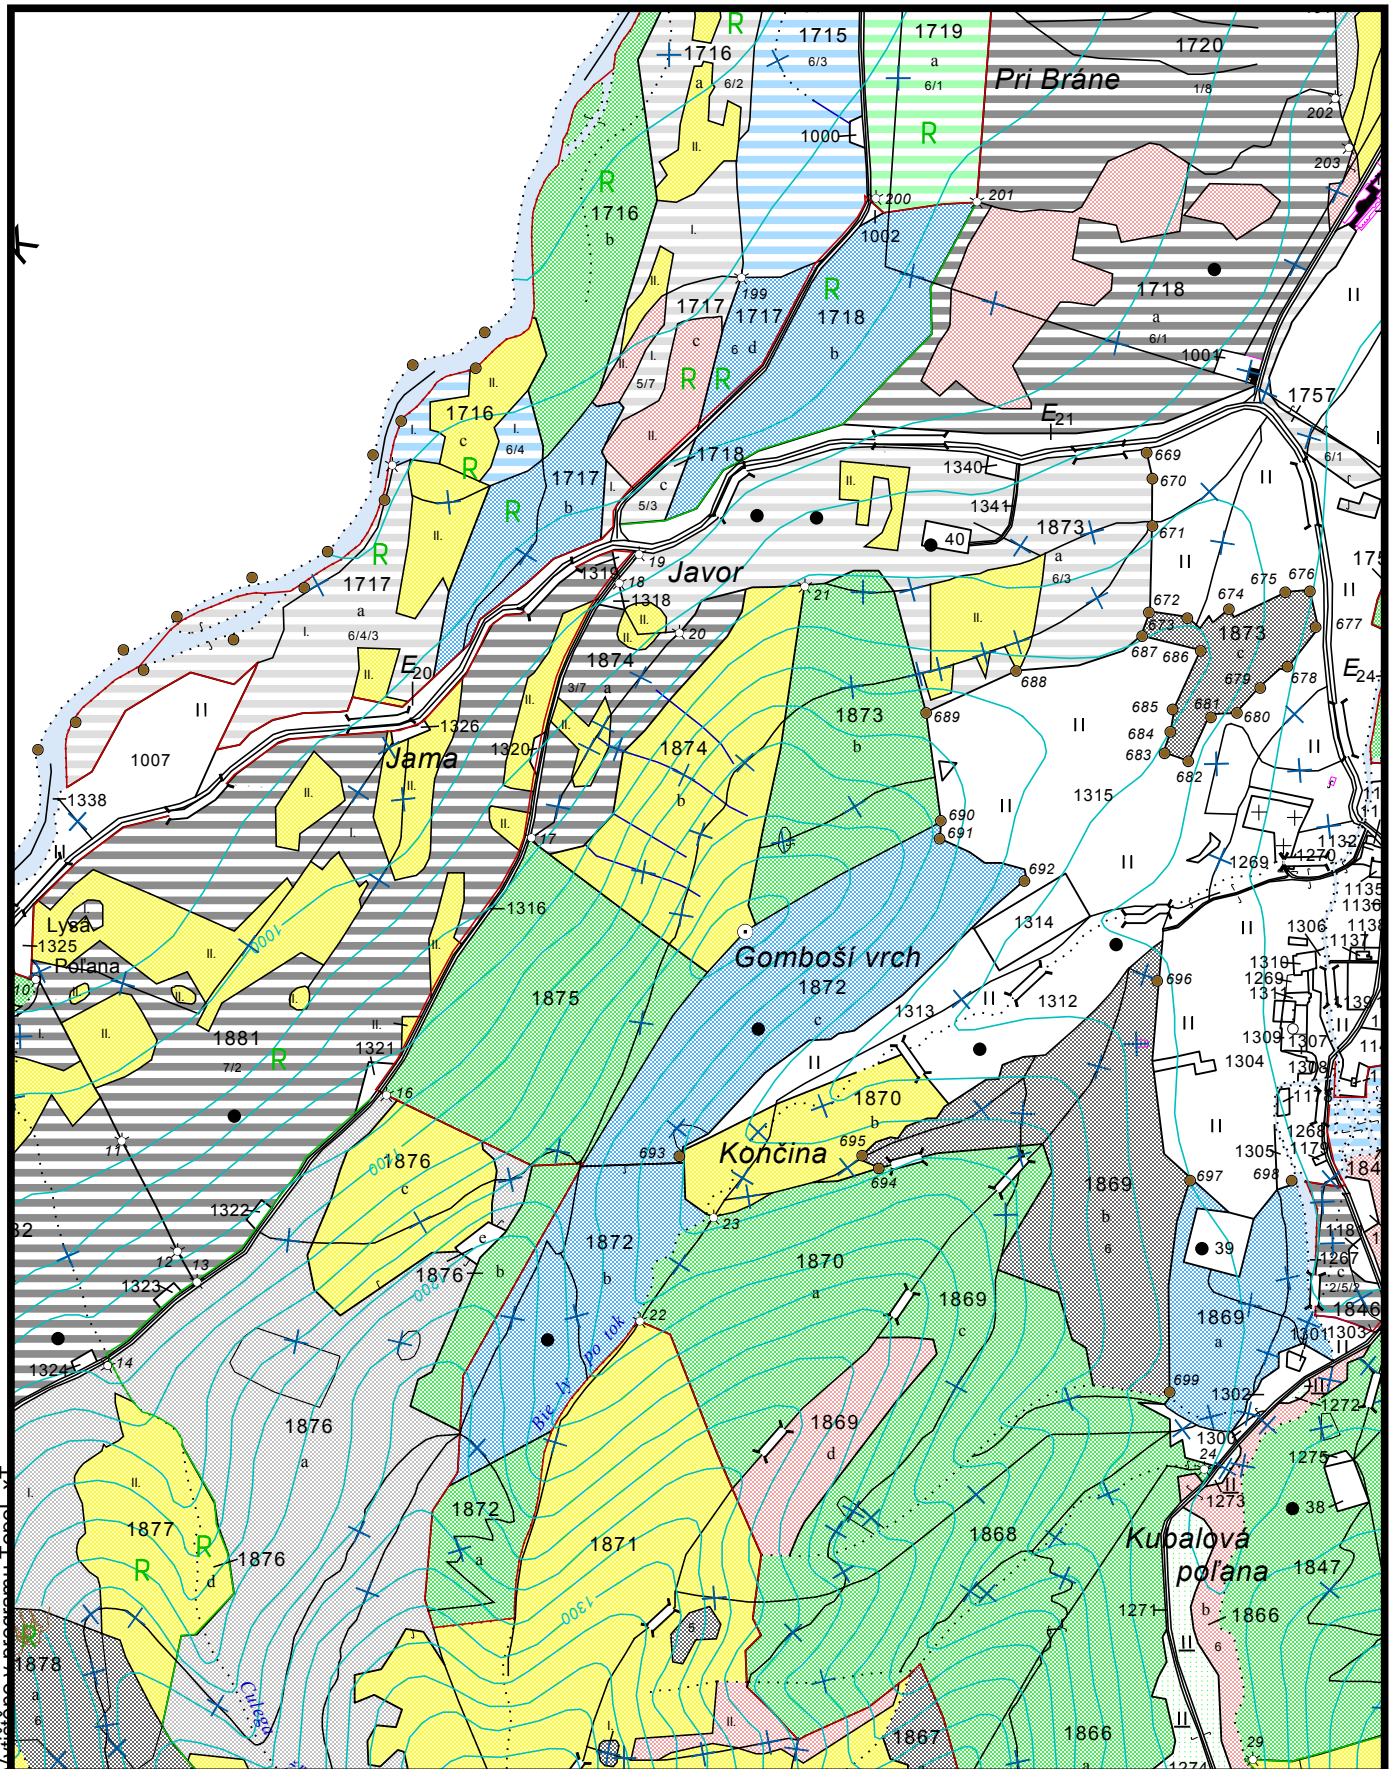

Červené

Mapa je v súlade s programom Teraal v.1